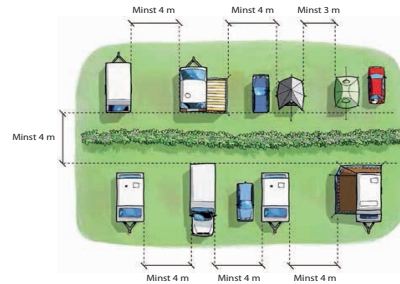

Platser med el & tv
Plots with electricity & cable TV
10 x 10 m (djup x bredd)

Platser med el, tv & avlopp (vinterstängt)
Plots with electricity, cable TV & drain
10 x 10 m (djup x bredd)

Platser med el & tv
Plots with electricity & cable TV
8 x 10 m (djup x bredd)

Platser med el & tv
Plots with electricity & cable TV
20 x 10 m (djup x bredd)

Rekommenderat säkerhetsavstånd

Minst 4 m mellan husvagn/husbil
Minst 3 m mellan tält

Recommended safety distances

At least 4 m between caravans/
mobile homes.
At least 3 m between tents.